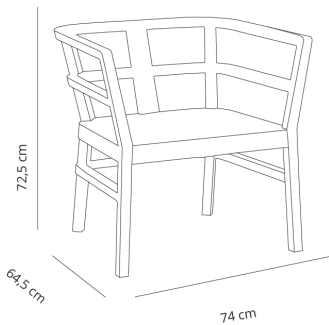

Ref. 01732 - EAN 8411344017326

SILLON CLICK-CLACK BLANCO

Diseñado por Josep Llusçà

DESCRIPCIÓN

Sillón para uso interior y exterior. Inyectado en fibra de vidrio con PP mediante tecnología de moldeo asistida por gas. Protección contra rayos UV. Se entrega desmontado en un óptimo packaging. Cojines opcionales. Peso neto 10,5 kg.

PREMIOS

Platinum Award
MIFF 2014

CERTIFICACIONES

UNE-EN 581-1

MEDIDAS

W 74cm × L 64,5cm × H 72,5cm × Hs 42cm
W 29,14in × L 25,4in × H 28,55in × Hs 16,54in

CARACTERÍSTICAS

Peso 10,5 Kg.

STD units	Packaging dim. (cm)	Units Container 20'	Units Container 40'	Units Container HC	Units Traylor 70m³	Units Truck 100m³
1X	40 × 80 × 74	99	225	225	297	360

COLOR ESTRUCTURA

Blanco
RAL 9016

PRODUCCIÓN SOSTENIBLE - COMPROMISO AMBIENTAL