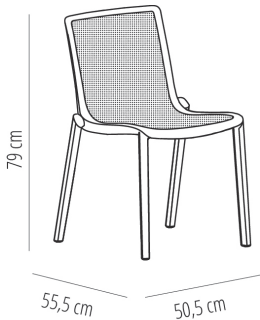

Ref. 01531 - EAN 8411344015315

SILLA BEEKAT BLANCO

Diseñado por Josep Llusçà

DESCRIPCIÓN

Silla para uso interior y exterior. Inyectada en fibra de vidrio con PP mediante tecnología de moldeo asistida por gas. Apilable. Protección UV. Peso neto 3,70 kg.

PREMIOS

Platinum Award
MIFF 2013

CERTIFICACIONES

UNE-EN 581-1

MEDIDAS

W 50,5cm × L 55,5cm × H 79cm × Hs 47cm

W 19.89in × L 21.86in × H 31.11in × Hs 18.51in

CARACTERÍSTICAS

Peso 3,7 Kg.

Apilable max 10 Unidades

STD units	Packaging dim. (cm)	Units Container 20'	Units Container 40'	Units Container HC	Units Trayler 70m³	Units Truck 100m³
2X	60.1 × 66.1 × 90	138	306	304	416	562
4X	51.7 × 74.2 × 96.9	280	548	568	652	808
P23	58 × 98 × 217	552	1104	1104	1242	1334