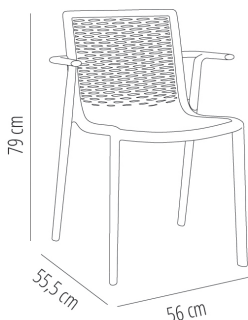

Ref. 01130 - EAN 8411344011300

SILLA CON BRAZOS NETKAT BLANCO

Diseñado por Josep Llusçà

DESCRIPCIÓN

Silla con brazos para uso interior y exterior. Inyectada en fibra de vidrio con PP mediante tecnología de moldeo asistida por gas. Apilable. Protección UV. Peso neto 4,10 Kg.

PREMIOS

Award of Excellence IIDA/HD Product Design 2012

MEDIDAS

W 56cm × L 55,5cm × H 79cm × Hs 47cm × Ha 65,5cm

W 22.05in × L 21.86in × H 31.11in × Hs 18.51in × Ha 25.79in

CARACTERÍSTICAS

Peso 4,1 Kg.

STD units	Packaging dim. (cm)	Units Container 20'	Units Container 40'	Units Container HC	Units Trayler 70m³	Units Truck 100m³
2X	60.1 × 66.1 × 90	138	306	304	416	562
4X	60.7 × 73.7 × 96.9	216	548	456	652	768
P23	58 × 98 × 217	552	1104	1104	1242	1334
P44FIT	58 × 98 × 217					