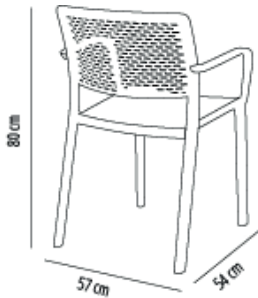

Ref. 00944 - EAN 8411344009444

SILLA CON BRAZOS TRAMA BLANCO

Diseñado por Josep Llusçà

DESCRIPCIÓN

Silla con brazos para uso interior y exterior. Inyectada en fibra de vidrio con PP mediante tecnología de moldeo asistida por gas. Apilable. Protección UV. Peso neto 4,3 kg.

PREMIOS

Winner IIDA/HD
Product 2011

CERTIFICACIONES

UNE-EN 581-1, UNE-EN 581-2

MEDIDAS

W 57cm × L 54cm × H 80cm × Hs 47,5cm × Ha 66cm

W 22.45in × L 21.26in × H 31.5in × Hs 18.7in × Ha 25.99in

CARACTERÍSTICAS

Peso 4,3 Kg.

Apilable max 7 Unidades

STD units	Packaging dim. (cm)	Units Container 20'	Units Container 40'	Units Container HC	Units Trayler 70m³	Units Truck 100m³
2X	60.1 × 66.1 × 90	138	306	304	416	562
4X	60.7 × 73.7 × 96.9	216	548	456	652	768
P20	58 × 98 × 220	480	960	960	1080	1160