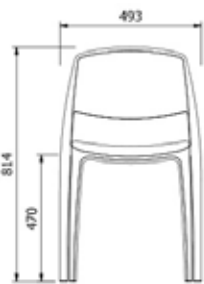

CERTIFICACIONES

ANSI BIFMA X5.1

SILLA CON BRAZOS SMART TAPIZADA

Silla con brazos para uso interior y exterior. Fabricada en polipropileno con fibra de vidrio mediante tecnología de moldeo asistida por gas. Protección UV. Con espuma de secado rápido. Tapizados aptos para interiores y exteriores. Gramaje 275 gr/m²

MEDIDAS

W 59cm × L 55,8cm × H 81,4cm × Hs 48cm × Ha 67cm

W 23.23in × L 21.97in × H 32.05in × Hs 18.9in × Ha 26.38in

CARACTERÍSTICAS

Peso 5,24 Kg. | Apilable máximo 9 unidades

STD units	Packaging dim. (cm)	Units Container 20'	Units Container 40'	Units Container HC	Units Trayler 70m³	Units Truck 100m³
2X	x x					
4X	x x					
P20	x x					

COMBINACIONES

	Arena	Azul Retro	Blanco	Gris Oscuro	Terra Cotta	Toscano
Carbón	•	•	•	•	•	•
Lino	•	•	•	•	•	•
Negro Sunbrella	•	•	•	•	•	•
Taupe	•	•	•	•	•	•
Azul mineral			•	•		
Calabaza			•	•		
Mimosa			•	•		

CERTIFICACIONES

ANSI BIFMA X5.1

SILLA SMART

Silla para uso interior y exterior. Fabricada en polipropileno con fibra de vidrio mediante tecnología de moldeo asistida por gas. Protección UV.

MEDIDAS

W 49,3cm × L 55,8cm × H 81cm × Hs 47cm

W 19.41in × L 21.97in × H 31.89in × Hs 18.51in

CARACTERÍSTICAS

Peso 4,14 Kg. | Apilable máximo 9 unidades

STD units	Packaging dim. (cm)	Units Container 20'	Units Container 40'	Units Container HC	Units Trayler 70m³	Units Truck 100m³
4x	x x	152	308	332	424	436

CARCASA