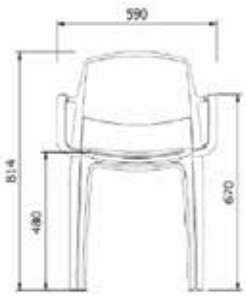

MEDIDAS

W 59cm × L 55,8cm × H 81,4cm × Hs 47cm × Ha 67cm

W 23.23in × L 21.97in × H 32.05in × Hs 18.51in × Ha 26.38in

CARACTERÍSTICAS

Peso 4,54 Kg. | **Apilable máximo** 9 unidades

STD units	Packaging dim. (cm)	Units Container 20'	Units Container 40'	Units Container HC	Units Trayler 70m ³	Units Truck 100m ³
4X	x x	256	524	572	800	800

CARCASA

CERTIFICACIONES

ANSI BIFMA X5.1

SILLA CON BRAZOS SMART TAPIZADA

Silla con brazos para uso interior y exterior. Fabricada en polipropileno con fibra de vidrio mediante tecnología de moldeo asistida por gas. Protección UV. Con espuma de secado rápido. Tapizados aptos para interiores y exteriores. Gramaje 275 gr/m²

MEDIDAS

W 59cm × L 55,8cm × H 81,4cm × Hs 48cm × Ha 67cm

W 23.23in × L 21.97in × H 32.05in × Hs 18.9in × Ha 26.38in

CARACTERÍSTICAS

Peso 5,24 Kg. | Apilable máximo 9 unidades

STD units	Packaging dim. (cm)	Units Container 20'	Units Container 40'	Units Container HC	Units Trayler 70m ³	Units Truck 100m ³
2X	x x					
4X	x x					
P20	x x					

W 19.41in × L 21.97in × H 31.89in × Hs 18.51in

CARACTERÍSTICAS

Peso 4,14 Kg. | Apilable máximo 9 unidades

STD units	Packaging dim. (cm)	Units Container 20'	Units Container 40'	Units Container HC	Units Trayler 70m ³	Units Truck 100m ³
4x	x x	152	308	332	424	436