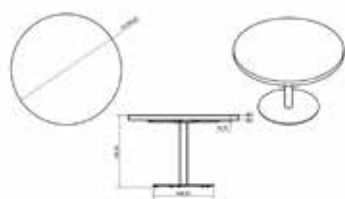

### MESAS PIE TAPIES XL D66

Mesa para uso interior con pie central de hierro fundido pintado. Tubo con muesca antigiro. Base de Ø66 cm. Sobre en Durolight.

#### CARACTERÍSTICAS MESA

H 78cm x Ø 120cm

H 30.71in x Ø 47.25in

Peso 52 Kg.