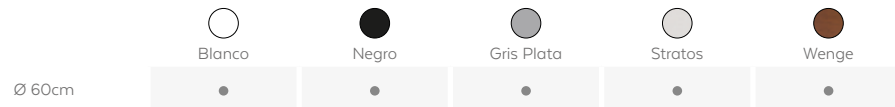

MESAS PIE CENTRAL MIRO ALTO 110 Ø40

Mesa para uso interior y exterior con pie central de aluminio anodizado mate. Tubo de aluminio anodizado con muesca antigiro. Sobre de compacto fenólico.

CARACTERÍSTICAS MESA

COLOR/ACABADO PIE

TABLEROS

TABLEROS/PIES

MESAS PIE CENTRAL MIRO Ø40

Mesa para uso interior y exterior con pie central de aluminio anodizado mate. Tubo de aluminio anodizado con muesca antigiro. Sobre de compacto fenólico.