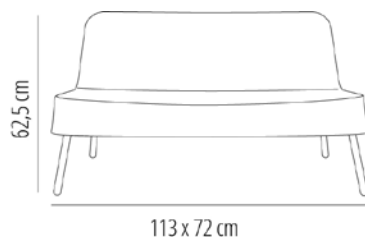

SILLON BOB

Sillón para uso interior y exterior. Asiento de polietileno rotomodeado. Patas de aluminio pintado. Protección UV. Peso neto 9,24 kg.

MEDIDAS

W 56cm x L 72cm x H 62,5cm x Hs 37cm

W 22.05in x L 28.35in x H 24.6in x Hs 14.57in

CARACTERÍSTICAS

Peso 9,24 Kg.

STD units	Packaging dim. (cm)	Units Container 20'	Units Container 40'	Units Container HC	Units Trayler 70m ³	Units Truck 100m ³
1X	55 x 74 x 66	104	215	256	260	372

CARCASA

SOFA BOB

Sofa de polietileno rotomoldeado para uso interior y exterior. Asiento de polietileno rotomodeado. Patas de aluminio pintado. Patas de aluminio. Protección UV. Peso neto 23,50 kg.

MEDIDAS

W 113cm x L 72cm x H 62,5cm x Hs 37cm

W 44.49in x L 28.35in x H 24.6in x Hs 14.57in

CARACTERÍSTICAS

Peso 23,5 Kg.

STD units	Packaging dim. (cm)	Units Container 20'	Units Container 40'	Units Container HC	Units Trayler 70m ³	Units Truck 100m ³
1X	74 x 114 x 66	50	103	120	125	178