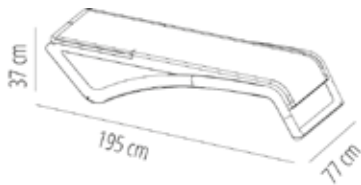

TUMBONA SKY CLUB

Tumbona apilable para uso interior y exterior. Estructura de polipropileno reforzado con fibra de vidrio. Reclinable en 5 posiciones, incluyendo posición extraplana ideal para estar tumbado boca abajo. Respaldo con tope de seguridad. Ruedas de patas traseras y tacos antideslizantes en la delanteras y traseras. Peso neto 13,7 kg.

MEDIDAS

W 77cm × L 195cm × H 37cm

W 30.32in × L 76.78in × H 14.57in

CARACTERÍSTICAS

Peso 13,7 Kg. | **Apilable máximo** 20 unidades

CERTIFICACIONES

UNE-EN 581-1, UNE-EN 581-2

STD units	Packaging dim. (cm)	Units Container 20'	Units Container 40'	Units Container HC	Units Trayler 70m ³	Units Truck 100m ³
2X	75 × 195 × 50		144		200	
P20	77,5 × 220 × 196	180	360	360	440	480

MEDIDAS

W 77cm × L 195cm × H 37cm

W 30.32in × L 76.78in × H 14.57in

CARACTERÍSTICAS

Peso 13,7 Kg. | Apilable máximo 0 unidades

CERTIFICACIONES

UNE-EN 581-1, UNE-EN 581-2

STD units	Packaging dim. (cm)	Units Container 20'	Units Container 40'	Units Container HC	Units Trayler 70m ³	Units Truck 100m ³
2X	75 × 195 × 50		144		200	
P20	77.5 × 220 × 196	180	360	360	440	480