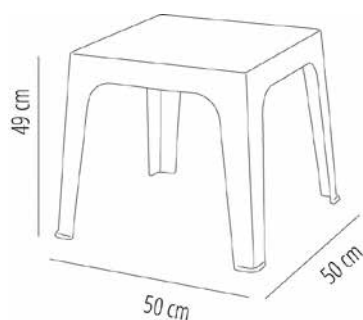

MESAS JULIETA

Diseñado por **Joan Gaspar**

DESCRIPCIÓN

Destacamos su ligereza y apilabilidad. En la mesa Julieta la superficie está texturizada, lo que le otorga una mayor durabilidad. Este detalle es de importante consideración cuando se tienen en cuenta los hábitos de uso del público infantil. La serie Julieta proporciona un lugar para que los más pequeños disfruten de sus momentos de juego. Los colores vivos de la gama crean un ambiente muy lúdico.

MESAS JULIETA

Mesa monobloc para uso interior y exterior. Inyectada en polipropileno. Apilable. Protección UV. Peso neto 1,70 kg. Box palet (15 unidades): 3 verde lima / 3 azul cielo / 3 rosa / 3 naranja / 3 roja.

CARACTERÍSTICAS MESA

W 50cm × L 50cm × H 49cm

W 19.69in × L 19.69in × H 19.3in

Peso 1,7 Kg.

STD units	Packaging dim. (cm)	Units Container 20'	Units Container 40'	Units Container HC	Units Trayler 70m ³	Units Truck 100m ³
4X	60 × 60 × 63	324	684	960	1064	1600