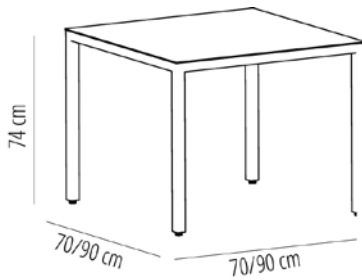

MESAS BARCINO

Diseñado por **Joan Gaspar**

MESAS BARCINO

Mesa apilable para uso interior y exterior. Estructura de aluminio anodizado pintado por pulverización y secado al horno de 40 x 40 mm y 1,50 mm de grosor. Sobre de 3 mm de grosor.

CARACTERÍSTICAS MESA

W 70cm x L 70cm x H 74cm

W 27.56in x L 27.56in x H 29.14in

Peso 7,9 Kg. | **Apilable máximo** 10 unidades

CERTIFICACIONES

UNE-EN 581-1

STD units	Packaging dim. (cm)	Units Container 20'	Units Container 40'	Units Container HC	Units Trolley 70m ³	Units Truck 100m ³
1X	80 x 89 x 120	200	480	480	520	600

TABLEROS

	Arena	Blanco	Negro	Madera Lavada	Roble Ceniza	Roble Natural
70x70cm	•	•	•	•	•	•
Ø 60cm	•	•	•			
Ø 80cm	•	•	•			
80x80cm	•	•	•			
90x90cm	•	•	•			