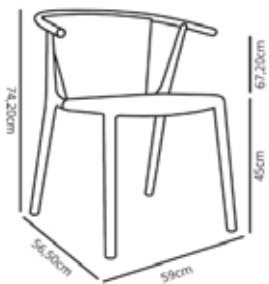

SILLAS STEELY

Diseñado por **Josep Llusçà**

DESCRIPCIÓN

El diseño de la silla Steely tiene un aroma sutilmente “vintage” con una imagen de silla metálica, apuesta por el equilibrio entre conceptos esenciales como ligereza, funcionalidad, ergonomía, y respeto al medio ambiente, con otros como resistencia, tanto en interiores como exteriores, durabilidad, y facilidad de mantenimiento. En la silla Steely hemos trabajado con curvas complejas y formas naturales como la de una gota de mercurio o un canto rodado, buscando el efecto en el plástico rígido de una espuma de poliuretano tapizado, una forma blanda que sugiera comodidad solo viéndola, antes de sentarse en la ella.

CERTIFICACIONES

UNE-EN 16139, UNE-EN 581-2, UNE-EN 581-1

SILLA CON BRAZOS STEELY

Silla con brazos para uso interior y exterior. Inyectada en fibra de vidrio con PP. Apilable. Protección UV. Peso neto 4,2 kg.

MEDIDAS

W 59cm × L 56,5cm × H 74,2cm × Hs 45cm × Ha 67,2cm

W 23.23in × L 22.25in × H 29.22in × Hs 17.72in × Ha 26.46in

CARACTERÍSTICAS

Peso 4,2 Kg. | **Apilable máximo** 10 unidades

STD units	Packaging dim. (cm)	Units Container 20'	Units Container 40'	Units Container HC	Units Trayler 70m³	Units Truck 100m³
2X	60.1 × 66.1 × 90	132	306	372	416	540
4X	60.7 × 73.7 × 96.9	260	548	632	652	912
P25	58 × 98 × 220	600	1200	1200	1350	1450