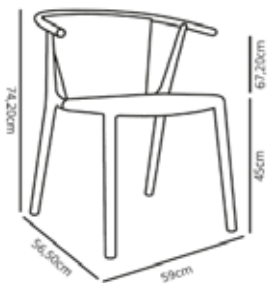

MEDIDAS

W 59cm × L 56,5cm × H 74,2cm × Hs 45cm × Ha 67,2cm

W 23.23in × L 22.25in × H 29.22in × Hs 17.72in × Ha 26.46in

CARACTERÍSTICAS

Peso 4,2 Kg. | **Apilable máximo** 10 unidades

| STD units | Packaging dim. (cm) | Units Container 20' | Units Container 40' | Units Container HC | Units Trayler 70m ³ | Units Truck 100m ³ |
|-----------|---------------------|---------------------|---------------------|--------------------|--------------------------------|-------------------------------|
| 2X | 60.1 × 66.1 × 90 | 132 | 306 | 372 | 416 | 540 |
| 4X | 60.7 × 73.7 × 96.9 | 260 | 548 | 632 | 652 | 912 |
| P25 | 58 × 98 × 220 | 600 | 1200 | 1200 | 1350 | 1450 |

CARCASA

SILLA STEELY GREEN EDITION

Silla con brazos para uso interior y exterior. Inyectada en fibra de vidrio con PP 100% reciclado. Apilable. Protección UV. Peso Neto 4.7 kg

MEDIDAS

W 59cm × L 56,5cm × H 74,2cm × Hs 45cm × Ha 67,2cm

W 23.23in × L 22.25in × H 29.22in × Hs 17.72in × Ha 26.46in

CARACTERÍSTICAS

Peso 4,68 Kg. | **Apilable máximo** 10 unidades

CERTIFICACIONES

UNE-EN 16139, UNE-EN 581-2, UNE-EN 581-1

CARCASA

CERTIFICACIONES

UNE-EN 581-1, UNE-EN 581-2

MEDIDAS

W 59cm × L 56,5cm × H 74,2cm × Hs 46cm × Ha 67,2cm

W 23.23in × L 22.25in × H 29.22in × Hs 18.12in × Ha 26.46in

CARACTERÍSTICAS

Peso 5,7 Kg.

| STD units | Packaging dim. (cm) | Units Container 20' | Units Container 40' | Units Container HC | Units Trayler 70m ³ | Units Truck 100m ³ |
|-----------|---------------------|---------------------|---------------------|--------------------|--------------------------------|-------------------------------|
| 2X | 60.1 × 66.1 × 90 | 132 | 306 | 372 | 416 | 540 |
| 4X | 60.7 × 73.7 × 96.9 | 260 | 548 | 632 | 652 | 912 |