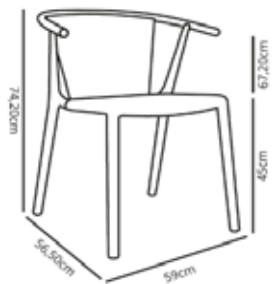

MEDIDAS

W 59cm × L 56,5cm × H 74,2cm × Hs 45cm × Ha 67,2cm

W 23.23in × L 22.25in × H 29.22in × Hs 17.72in × Ha 26.46in

CARACTERÍSTICAS

Peso 4,2 Kg. | **Apilable máximo** 10 unidades

| STD units | Packaging dim. (cm) | Units Container 20' | Units Container 40' | Units Container HC | Units Trayler 70m ³ | Units Truck 100m ³ |
|-----------|---------------------|---------------------|---------------------|--------------------|--------------------------------|-------------------------------|
| 2X | 60.1 × 66.1 × 90 | 132 | 306 | 372 | 416 | 540 |
| 4X | 60.7 × 73.7 × 96.9 | 260 | 548 | 632 | 652 | 912 |
| P25 | 58 × 98 × 220 | 600 | 1200 | 1200 | 1350 | 1450 |

CARCASA

SILLA STEELY GREEN EDITION

Silla con brazos para uso interior y exterior. Inyectada en fibra de vidrio con PP 100% reciclado. Apilable. Protección UV. Peso Neto 4.7 kg

MEDIDAS

W 59cm × L 56,5cm × H 74,2cm × Hs 45cm × Ha 67,2cm

W 23.23in × L 22.25in × H 29.22in × Hs 17.72in × Ha 26.46in

CARACTERÍSTICAS

Peso 4,68 Kg. | **Apilable máximo** 10 unidades

CERTIFICACIONES

UNE-EN 16139, UNE-EN 581-2, UNE-EN 581-1

CARCASA

CERTIFICACIONES

UNE-EN 581-1, UNE-EN 581-2

MEDIDAS

W 59cm × L 56,5cm × H 74,2cm × Hs 46cm × Ha 67,2cm

W 23.23in × L 22.25in × H 29.22in × Hs 18.12in × Ha 26.46in

CARACTERÍSTICAS

Peso 5,7 Kg.

| STD units | Packaging dim. (cm) | Units Container 20' | Units Container 40' | Units Container HC | Units Trayler 70m ³ | Units Truck 100m ³ |
|-----------|---------------------|---------------------|---------------------|--------------------|--------------------------------|-------------------------------|
| 2X | 60.1 × 66.1 × 90 | 132 | 306 | 372 | 416 | 540 |
| 4X | 60.7 × 73.7 × 96.9 | 260 | 548 | 632 | 652 | 912 |