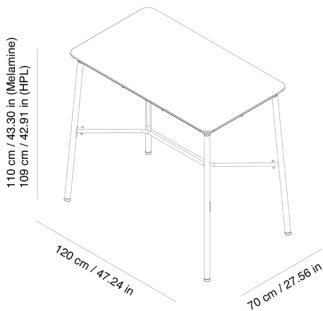

MESAS HUB

Diseñado por **Joan Gaspar**

DESCRIPCIÓN

Hub es un diseño caracterizado por su estética no estridente, silenciosa y atemporal. Su simplicidad, versatilidad y singularidad lo hacen adaptable a cualquier entorno, mientras que su aspecto tradicional agrega un toque de elegancia clásica.

MESAS HUB

Mesas Hub aptas para interior y exterior en HPL, y aptas sólo para interior en tablero de Melamina. Estructura de aluminio lacado y patas de acero lacadas en epoxi. Esta colección destaca por estabilidad y resistencia, combinando 3 alturas diferentes con diversas medidas de sobres.

CARACTERÍSTICAS MESA

W 70cm × L 120cm × H 110cm

W 27.56in × L 47.25in × H 43.31in

Peso 26,5 Kg.

CERTIFICACIONES

ANSI3,UNEN15372,UNEEN581-3

STD units	Packaging dim. (cm)	Units Container 20'	Units Container 40'	Units Container HC	Units Trayler 70m ³	Units Truck 100m ³
1X	82.5 × 81 × 19.7	210	432	508	651	

TABLEROS

	Mármol Negro	Melamina Roble Natural	Melamina Roble Oscuro	Mármol blanco	Cemento	Blanco	Roble Natural	Negro
120×70cm	•	•	•	•	•	•	•	•
80×80cm	•	•	•	•	•	•	•	•
90×90cm	•	•	•	•	•	•	•	•
150×90cm	•	•	•	•	•	•	•	•
180×90cm	•	•	•	•	•	•	•	•
70×70cm	•	•	•	•	•	•	•	•