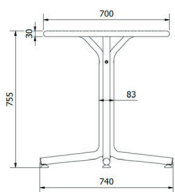

### DESCRIPCIÓN

Mesa Bini para uso interior y exterior. Fabricada en polipropileno con fibra de vidrio, con protección UV. Peso 7,34 kg

### MEDIDAS

H 75,5cm × Ø 70cm  
H 29.73in × Ø 27.56in

### CARACTERÍSTICAS

Peso 7,34 Kg.

STD units	Packaging dim. (cm)	Units Container 20'	Units Container 40'	Units Container HC	Units Trayler 70m <sup>3</sup>	Units Truck 100m <sup>3</sup>
1X	73 × 71 × 13	450	912	1056	1254	1360