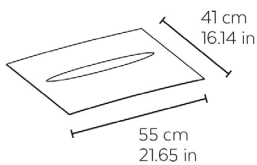

FALTA IMAGEN

MEDIDAS

W 55cm × L 41cm
W 21.66in × L 16.15in

CARACTERÍSTICAS

Peso 0,4 Kg.

STD units	Packaging dim. (cm)	Units Container 20'	Units Container 40'	Units Container HC	Units Trayler 70m³	Units Truck 100m³
1X	0.2 × 0.24 × 0.1	0	5280	0	0	6600