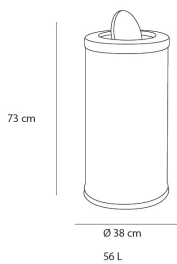

Papelera de uso interior para zona común. Papelera metálica de gran capacidad con tapa basculante y cubeta interior.

FALTA IMAGEN

MEDIDAS

H 65cm × Ø 30cm

H 25.6in × Ø 11.82in

CARACTERÍSTICAS

Peso 6,5 Kg.

STD units	Packaging dim. (cm)	Units Container 20'	Units Container 40'	Units Container HC	Units Traylor 70m ³	Units Truck 100m ³
1X	0.32 × 0.67 × 0.32		475			594