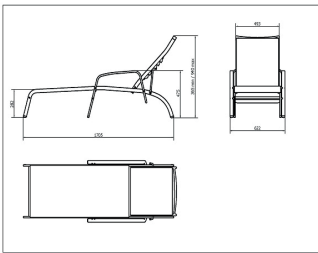

Ref. 70051 - EAN 8411344700518

indecasa
collection

TUMBONA LUCCA 17 ALUMINIO

Diseñado por Joan Casas

DESCRIPCIÓN

Tumbona con brazos. Perfiles exclusivos de aluminio anodizado. Uniones de aluminio. Travesaño de fundición de aluminio. Tornillería de acero inoxidable. Tacos antideslizantes. Textilene Batyline ignífugo.

FALTA IMAGEN

MEDIDAS

W 62,2cm × L 170,5cm × H 36,5cm × Hs 30cm × Ha 47,5cm
W 24.49in × L 67.13in × H 14.38in × Hs 11.82in × Ha 18.71in

CARACTERÍSTICAS

Peso 9,5 Kg.

| STD units | Packaging dim. (cm) | Units Container 20' | Units Container 40' | Units Container HC | Units Traylor 70m³ | Units Truck 100m³ |
|-----------|---------------------|---------------------|---------------------|--------------------|--------------------|-------------------|
| 2X | 200 × 68 × 68 | 39 | 79 | 86 | 94 | |