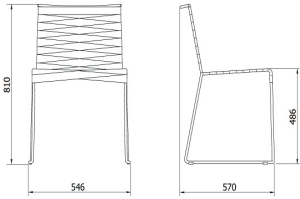

Ref. 70010 - EAN 8411344700105

indecasa
collection

SILLA ESPIGA BLANCO

Diseñado por **Jordi Ribaudí**

DESCRIPCIÓN

Silla con estructura patín de acero pintado. Cinta de polyester ignífuga e hidrófuga. Tacos antideslizantes. Tornillería de acero inoxidable.

MEDIDAS

W 54,6cm × L 57cm × H 81cm × Hs 48,6cm

W 21.5in × L 22.45in × H 31.89in × Hs 19.14in

CARACTERÍSTICAS

Peso 6,16 Kg.

Apilable max 2 Unidades

STD units	Packaging dim. (cm)	Units Container 20'	Units Container 40'	Units Container HC	Units Traylor 70m³	Units Truck 100m³
4X	57 × 66 × 90	332	664	731	797	