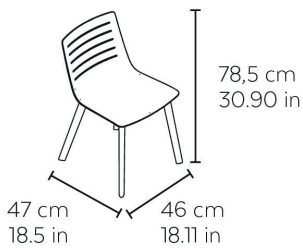

Silla para uso interior y exterior. Carcasa y estructura inyectada en polipropileno con fibra de vidrio. Sistema de montaje mediante clipaje. Protección UV.

FALTA IMAGEN

MEDIDAS

W 46cm × L 50cm × H 78,5cm × Hs 46,5cm

W 18.12in × L 19.69in × H 30.91in × Hs 18.31in

CARACTERÍSTICAS

Peso 5,25 Kg.

Apilable

STD units	Packaging dim. (cm)	Units Container 20'	Units Container 40'	Units Container HC	Units Traylor 70m³	Units Truck 100m³
2X	60 × 60 × 50	138	304	304	436	