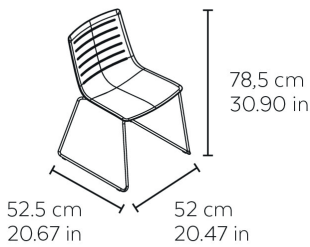

Silla patín para uso interior. Carcasa inyectada en fibra de vidrio y PP. Estructura de acero cromado o pintado blanco. Apilable. Peso neto: 6,31 kg.

MEDIDAS

W 54cm × L 52cm × H 79cm × Hs 43cm

W 21.26in × L 20.48in × H 31.11in × Hs 16.93in

CARACTERÍSTICAS

Peso 7,51 Kg.

Apilable max 10 Unidades

STD units	Packaging dim. (cm)	Units Container 20'	Units Container 40'	Units Container HC	Units Trayler 70m ³	Units Truck 100m ³
2X	60.1 × 66.1 × 90	138	304	304		436
4X	60.7 × 73.7 × 96.9	176	400	400		528