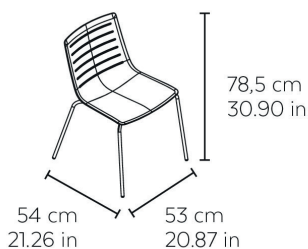

Silla cuatro patas para uso interior. Carcasa inyectada en fibra de vidrio y PP. Estructura de acero pintado blanco o negro. Apilable. Opcional: mesa auxiliar de compacto fenólico. Peso neto 4,91 kg.

MEDIDAS

W 51,7cm × L 54,4cm × H 77,7cm × Hs 43cm

W 20.36in × L 21.42in × H 30.6in × Hs 16.93in

CARACTERÍSTICAS

Peso 4,91 Kg.

Apilable max 10 Unidades

STD units	Packaging dim. (cm)	Units Container 20'	Units Container 40'	Units Container HC	Units Trayler 70m ³	Units Truck 100m ³
2X	60.1 × 66.1 × 90	138	304	304		436
4X	60.7 × 73.7 × 96.9	176	400	400		528