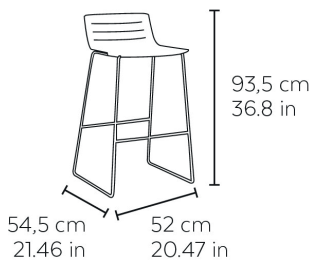

Taburete patín para uso interior. Carcasa inyectada en fibra de vidrio y PP. Estructura de acero pintado blanco. Peso neto: 7,45 kg.

MEDIDAS

W 52cm × L 54,5cm × H 94,5cm × Hs 73cm
W 20.48in × L 21.46in × H 37.21in × Hs 28.75in

CARACTERÍSTICAS

Peso 7,45 Kg.

STD units	Packaging dim. (cm)	Units Container 20'	Units Container 40'	Units Container HC	Units Trayler 70m ³	Units Truck 100m ³
2X	60 × 56 × 107.5	80	176	176	416	416
4X	51.7 × 74.2 × 96.9	180	352	352	416	416