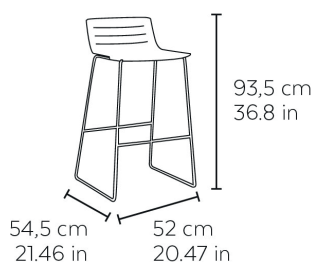

Taburete patín para uso interior. Carcasa inyectada en fibra de vidrio y PP. Estructura de acero cromado o pintado blanco. Peso neto: 7,45 kg.

### MEDIDAS

W 52cm × L 54,5cm × H 94,5cm × Hs 73cm

W 20.48in × L 21.46in × H 37.21in × Hs 28.75in

### CARACTERÍSTICAS

Peso 7,45 Kg.

STD units	Packaging dim. (cm)	Units Container 20'	Units Container 40'	Units Container HC	Units Traylor 70m³	Units Truck 100m³
2X	60 × 56 × 107.5	80	176	176	416	
4X	51.7 × 74.2 × 96.9	180	352	352	416	