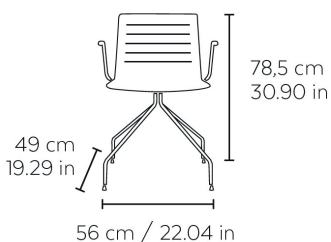

Silla con brazos araña para uso interior. Carcasa inyectada en fibra de vidrio y PP. Estructura de acero cromado o pintado blanco. Peso neto: 7,48 kg.

MEDIDAS

W 56cm × L 53,4cm × H 77,5cm × Hs 43,7cm × Ha 65,5cm
W 22.05in × L 21.03in × H 30.52in × Hs 17.2in × Ha 25.79in

CARACTERÍSTICAS

Peso 7,48 Kg.

STD units	Packaging dim. (cm)	Units Container 20'	Units Container 40'	Units Container HC	Units Traylor 70m³	Units Truck 100m³
2X	60 × 60 × 50	138	304	304		436

COLOR CARCASA

COLOR PATAS