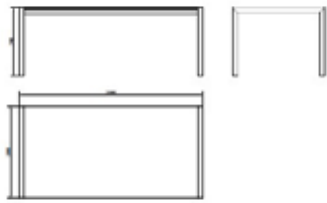

MESAS DOMINO

Diseñado por **Joan Casas**

MESAS DOMINO

Mesa de perfil de aluminio anodizado. Sobre HPL. Tacos antidelizantes. Tornillería de acero inoxidable. Disponible en varias medidas

CARACTERÍSTICAS MESA

W 100cm × L 200cm × H 74cm

W 39.38in × L 78.75in × H 29.14in

Peso 41 Kg.

STD units	Packaging dim. (cm)	Units Container 20'	Units Container 40'	Units Container HC	Units Trayler 70m ³	Units Truck 100m ³
1X	103 × 192 × 15	162	324	356	388	