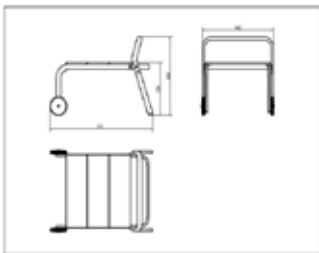

MESAS LUCCA 18

Diseñado por **Joan Casas**

indecasa
collection

MESAS LUCCA 18

Carrito con ruedas de aluminio. Perfiles de aluminio anodizados. Sobre de HPL. Escuadras de unión de fundición de aluminio. Uniones de aluminio. Tacos antideslizantes. Tornillería de acero inoxidable.

CARACTERÍSTICAS MESA

W 54cm × L 77,7cm × H 53cm

W 21.26in × L 30.6in × H 20.87in

Peso 7,34 Kg.

STD units	Packaging dim. (cm)	Units Container 20'	Units Container 40'	Units Container HC	Units Trayler 70m ³	Units Truck 100m ³
2X	80 × 65 × 55	135	270	296	323	