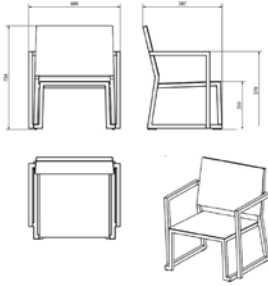

COLOR CARCASA

SILLA MILANO CON COJÍN

Silla apilable para uso interior y exterior. Estructura de aluminio anodizado pintado por pulverización secado al horno.

MEDIDAS

W 52cm × L 57cm × H 80cm × Hs 43cm

W 20.48in × L 22.45in × H 31.5in × Hs 16.93in

CARACTERÍSTICAS

Peso 8 Kg.

STD units	Packaging dim. (cm)	Units Container 20'	Units Container 40'	Units Container HC	Units Trayler 70m ³	Units Truck 100m ³
	× ×	248	528	632	0	200

COLOR CARCASA

ACCESORIOS

Cojín Coleccion Milano

ACCESORIOS

Cojin Coleccion Milano

ACCESORIOS

Cojin Coleccion Milano

SILLON MILANO COJIN

Sillón bajo para uso interior y exterior. Estructura de aluminio anodizado pintado por pulverización y secado al horno de 30x30mm y 2mm de grosor. Cojin de poliéster de color beige.

MEDIDAS

W 68,5cm × L 59cm × H 76cm × Hs 36cm × Ha 57cm

W 26.97in × L 23.23in × H 29.93in × Hs 14.18in × Ha 22.45in

CARACTERÍSTICAS

Peso 8,2 Kg.

STD units	Packaging dim. (cm)	Units Container 20'	Units Container 40'	Units Container HC	Units Trayler 70m ³	Units Truck 100m ³
1X	62 × 71 × 80	69	141		170	