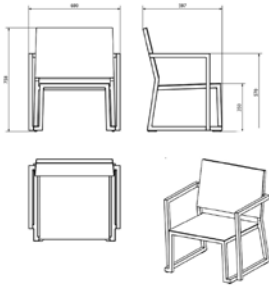

SILLAS MILANO

Diseñado por **Joan Gaspar**

indecasa
collection

FALTA IMAGEN

SILLA CON BRAZOS MILANO CON COJÍN

Sillón apilable para uso interior y exterior. Estructura de aluminio anodizado pintado por pulverización secado al horno.

MEDIDAS

W 52cm × L 22,4cm × H 80cm × Hs 43cm × Ha 62cm

W 20.48in × L 8.82in × H 31.5in × Hs 16.93in × Ha 24.4in

CARACTERÍSTICAS

Peso 9 Kg.

STD units	Packaging dim. (cm)	Units Container 20'	Units Container 40'	Units Container HC	Units Trayler 70m ³	Units Truck 100m ³
	× ×	248	528	632		712

COLOR CARCASA

SILLA MILANO CON COJÍN

Silla apilable para uso interior y exterior. Estructura de aluminio anodizado pintado por pulverización secado al horno.

MEDIDAS

W 52cm × L 57cm × H 80cm × Hs 43cm

W 20.48in × L 22.45in × H 31.5in × Hs 16.93in

COLOR CARCASA

SOFA MILANO COJIN

Sofá apilable para uso interior y exterior. Estructura de aluminio anodizado pintado por pulverización y secado al horno de 30x30mm y 2mm de grosor. Cojin de poliéster de color beige.