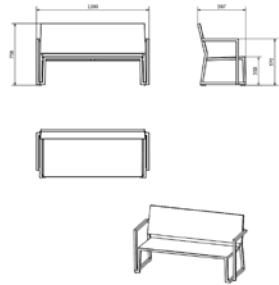

ACCESORIOS

Cojin Coleccion Milano

SILLON MILANO COJIN

Sillón bajo para uso interior y exterior. Estructura de aluminio anodizado pintado por pulverización y secado al horno de 30x30mm y 2mm de grosor. Cojin de poliéster de color beige.

MEDIDAS

W 68,5cm × L 59cm × H 76cm × Hs 36cm × Ha 57cm

W 26.97in × L 23.23in × H 29.93in × Hs 14.18in × Ha 22.45in

CARACTERÍSTICAS

Peso 8,2 Kg.

STD units	Packaging dim. (cm)	Units Container 20'	Units Container 40'	Units Container HC	Units Trayler 70m³	Units Truck 100m³
1X	62 × 71 × 80	69	141		170	

COLOR CARCASA

SOFA MILANO COJIN

Sofá apilable para uso interior y exterior. Estructura de aluminio anodizado pintado por pulverización y secado al horno de 30x30mm y 2mm de grosor. Cojin de poliéster de color beige.

MEDIDAS

W 139cm × L 59cm × H 76cm × Hs 36cm × Ha 57cm

W 54.73in × L 23.23in × H 29.93in × Hs 14.18in × Ha 22.45in

CARACTERÍSTICAS

Peso 16 Kg.

STD units	Packaging dim. (cm)	Units Container 20'	Units Container 40'	Units Container HC	Units Trayler 70m³	Units Truck 100m³
1X	62 × 141 × 80	38	80		113	

COLOR CARCASA