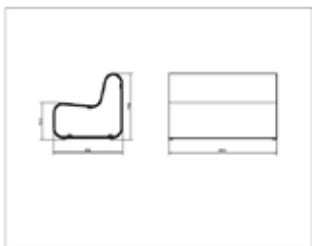

SILLONES/SOFÁS DUNAS

Diseñado por **Jordi Ribaudí**

SILLON DUNAS

MEDIDAS

W 70cm × L 90cm × H 76,2cm × Hs 42cm

W 27.56in × L 35.44in × H 30.01in × Hs 16.54in

CARACTERÍSTICAS

Peso 14 Kg.

STD units	Packaging dim. (cm)	Units Container 20'	Units Container 40'	Units Container HC	Units Trayler 70m ³	Units Truck 100m ³
1X	93 × 85 × 80	79	158	174	190	

ESTRUCTURA

Aluminio

TEXTILENE

Titanium

Blanco

COMBINACIONES ESTRUCTURA/TEXTILENE

Textilene	Aluminio
Titanium	•
Blanco	•

SOFA DUNAS

MEDIDAS

W 90cm × L 140cm × H 76,2cm × Hs 42cm

W 35.44in × L 55.12in × H 30.01in × Hs 16.54in

CARACTERÍSTICAS

Peso 18,4 Kg.