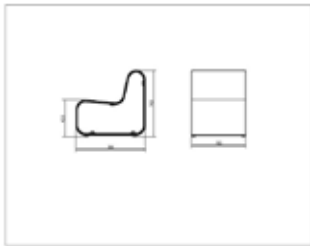

SILLONES/SOFÁS DUNAS

Diseñado por **Jordi Ribaudí**

SILLON DUNAS

MEDIDAS

W 70cm × L 90cm × H 76,2cm × Hs 42cm

W 27.56in × L 35.44in × H 30.01in × Hs 16.54in

CARACTERÍSTICAS

Peso 14 Kg.

STD units	Packaging dim. (cm)	Units Container 20'	Units Container 40'	Units Container HC	Units Trayler 70m ³	Units Truck 100m ³
1X	93 × 85 × 80	79	158	174	190	

ESTRUCTURA

Aluminio

TEXTILENE

Titanium

Blanco

COMBINACIONES ESTRUCTURA/TEXTILENE

Textilene	Aluminio
Titanium	•
Blanco	•

SOFA DUNAS

MEDIDAS

W 90cm × L 140cm × H 76,2cm × Hs 42cm

W 35.44in × L 55.12in × H 30.01in × Hs 16.54in

CARACTERÍSTICAS

Peso 18,4 Kg.