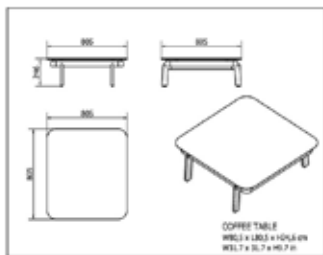

TABLEROS/PIES

	● Gris (Plumet/ Ocean)	○ Blanco (Stream/ Storm/Garden/ Dhalia)	● Verde Claro (Forest/ Grove)	○ Azul Claro (Marine/ Sky)	○ Rojo Claro (Garnet)
Antracita	●				
Blanco		●			
Verde Claro			●		
Azul Claro				●	
Rojo					●