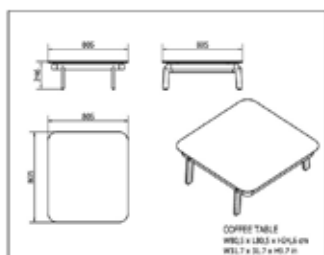

MESAS ANTHEA

Diseñado por **Monica Armani**

MESAS ANTHEA

Distinguida colección para los hogares más selectos. ANTHEA no se puede definir como un complemento ya que su exquisito diseño convierte cada uno de sus elementos en el protagonista principal del entorno. Sus ingredientes fundamentales son el color, las soluciones para innovaciones textiles y la forma. Sofás, amplios sillones, sillas, y una innovadora poolbed, completados con una mesa lateral y mesita de café, son elementos perfectos tanto para interior como exterior.

Mesa auxiliar para asientos bajos de Anthea. Estructura en aluminio de fundición y extrusión. Top en compacto. Amplia gama cromática y combinaciones. Apta para exterior.

CARACTERÍSTICAS MESA

W 80,5cm x L 80,5cm x H 25cm

W 31.7in x L 31.7in x H 9.85in

Peso 22,3 Kg.

STD units	Packaging dim. (cm)	Units Container 20'	Units Container 40'	Units Container HC	Units Traylor 70m³	Units Truck 100m³
1X	81 x 81 x 40	67	147	174		174

TABLEROS

	Gris (Plumet/Ocean)	Blanco (Stream/Storm/Garden/Dhalia)	Verde Claro (Forest/Grove)	Azul Claro (Marine/Sky)	Rojo Claro (Garnet)
80.5x80.5cm	•	•	•	•	•
50x50cm	•	•	•	•	•
80.5x209.5cm	•	•	•	•	•