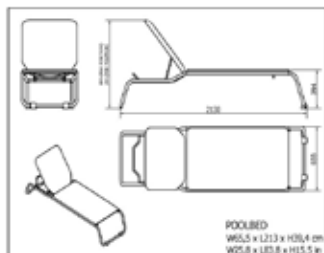

ANTHEA POOLBED

Distinguida colección para los hogares más selectos. ANTHEA no se puede definir como un complemento ya que su exquisito diseño convierte cada uno de sus elementos en el protagonista principal del entorno. Sus ingredientes fundamentales son el color, las soluciones para innovaciones textiles y la forma. Sofás, amplios sillones, sillas, y una innovadora poolbed, completados con una mesa lateral y mesita de café, son elementos perfectos tanto para interior como exterior.

Tumbona con estructura de acero inoxidable lacado. Inclinación graduable, complementa el espacio exterior con el resto de mobiliario y accesorios de la serie. Amplia gama cromática y combinaciones.

MEDIDAS

W 65,5cm × L 213cm × H 39,4cm

W 25.79in × L 83.86in × H 15.52in

CARACTERÍSTICAS

Peso 41 Kg.

STD units	Packaging dim. (cm)	Units Container 20'	Units Container 40'	Units Container HC	Units Trayler 70m³	Units Truck 100m³
1X	78 × 217 × 50	33	72	85		85

COMBINACIONES CARCASA/PATAS

	Anthea Plumet	Anthea Ocean	Anthea Storm	Anthea Stream	Anthea Garden	Anthea Dahlia	Anthea Grove	Anthea Sky	Anthea Marine	Anthea Garnet
Antracita	•	•								
Blanco			•	•	•	•				
Verde Claro							•			
Azul Claro								•	•	
Rojo										•

COMBINACIONES CARCASA/TAPIZADO

	Anthea Plumet	Anthea Ocean	Anthea Storm	Anthea Stream	Anthea Garden	Anthea Dahlia	Anthea Grove	Anthea Sky	Anthea Marine	Anthea Garnet
Blanco y Negro	•		•							
Azul Oscuro		•							•	
Azul Claro				•				•		
Verde Oscuro					•		•			
Rojo Claro						•				•