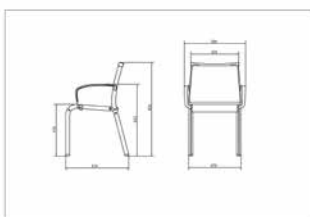

### SILLA CON BRAZOS SIENA

#### MEDIDAS

W 47,8cm × L 57,4cm × H 85cm × Hs 47cm × Ha 65,3cm

W 18.82in × L 22.6in × H 33.47in × Hs 18.51in × Ha 25.71in

#### CARACTERÍSTICAS

**Peso** 4,82 Kg. | **Apilable máximo** 2 unidades

STD units	Packaging dim. (cm)	Units Container 20'	Units Container 40'	Units Container HC	Units Trayler 70m <sup>3</sup>	Units Truck 100m <sup>3</sup>
2X	60 × 70 × 92	34	68	75	82	

### MEDIDAS

W 47,8cm × L 57,4cm × H 85cm × Hs 47cm

W 18.82in × L 22.6in × H 33.47in × Hs 18.51in