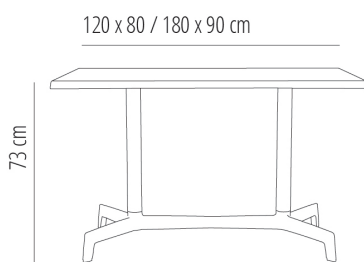

### DESCRIPCIÓN

Mesa de pie central para uso interior y exterior. El pie se compone de dos partes, una carcasa inyectada en poliamida y un contrapeso de hierro pintado. Tubo de aluminio anodizado de  $\varnothing 60 \times 2$  mm. de grosor. Protección contra rayos UV. Sobre en compacto fenólico.

### MEDIDAS

W 80cm x L 120cm x H 72,5cm

W 31.5in x L 47.25in x H 28.55in