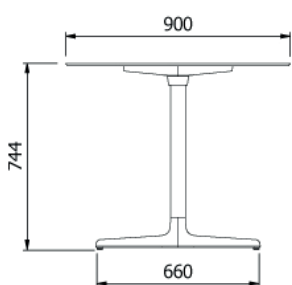

Ref. 05471 - EAN 8411344054710

MESAS PIE TOLEDO TABLEROS GRIS VERDOSO

Diseñado por Jorge Pensi

DESCRIPCIÓN

Mesa para uso interior y exterior. Estructura de aluminio pintado y sobre en compacto fenólico del mismo color.

MEDIDAS

W 90cm × L 90cm × H 74,4cm

W 35,44in × L 35,44in × H 29,3in

CARACTERÍSTICAS

Peso 20 Kg.

STD units	Packaging dim. (cm)	Units Container 20'	Units Container 40'	Units Container HC	Units Traylor 70m ³	Units Truck 100m ³
1X	x x	72	156	182	210	238