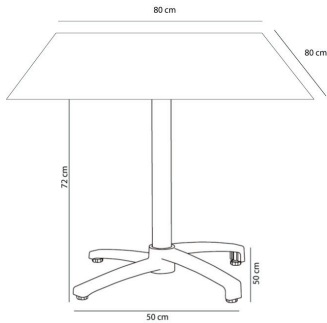

### DESCRIPCIÓN

Pie de mesa en aluminio pintado. Sistema abatible. Uso interior y exterior. Sobre de compacto fenólico.

### MEDIDAS

W 80cm × L 80cm × H 73cm  
W 31.5in × L 31.5in × H 28.75in

### CARACTERÍSTICAS

**Peso** 16,8 Kg.  
**Apilable max** 0 Unidades

STD units	Packaging dim. (cm)	Units Container 20'	Units Container 40'	Units Container HC	Units Traylor 70m <sup>3</sup>	Units Truck 100m <sup>3</sup>
1X	81 × 84 × 20		375		495	