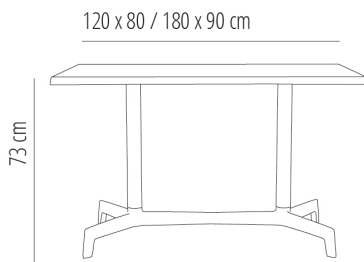

### DESCRIPCIÓN

Mesa de pie central para uso interior y exterior. El pie se compone de dos partes, una carcasa inyectada en poliamida y un contrapeso de hierro pintado. Tubo de aluminio anodizado de  $\varnothing 60 \times 2$  mm. de grosor. Protección contra rayos UV. Sobre en Werzalit.

### MEDIDAS

W 80cm  $\times$  L 120cm  $\times$  H 73,5cm

W 31.5in  $\times$  L 47.25in  $\times$  H 28.94in

### CARACTERÍSTICAS

Peso 25,23 Kg.

STD units	Packaging dim. (cm)	Units Container 20'	Units Container 40'	Units Container HC	Units Trayler 70m <sup>3</sup>	Units Truck 100m <sup>3</sup>
1X	72 $\times$ 102 $\times$ 15					