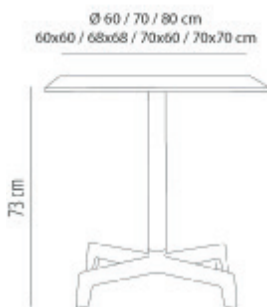

Ref. 01982 - EAN 8411344019825

MESAS PIE SPUTNIK TABLEROS BLANCO

Diseñado por Josep Llusçà

DESCRIPCIÓN

Mesa de pie central para uso interior y exterior. El pie se compone de dos partes, una carcasa inyectada en poliamida y un contrapeso de hierro pintado. Tubo de aluminio anodizado de \varnothing 60 x 2 mm. de grosor. Protección contra rayos UV. Sobre en Werzalit.

MEDIDAS

W 70cm x L 70cm x H 73,5cm

W 27.56in x L 27.56in x H 28.94in

CARACTERÍSTICAS

Peso 14,64 Kg.

STD units	Packaging dim. (cm)	Units Container 20'	Units Container 40'	Units Container HC	Units Traylor 70m ³	Units Truck 100m ³
1X	71 x 74 x 20		350		462	