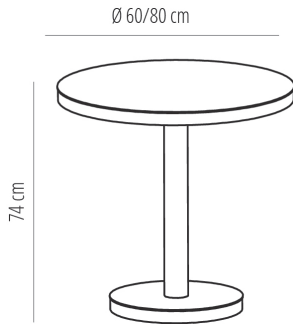

Ref. 01431 - EAN 8411344014318

MESAS BARCINO TABLEROS ARENA

Diseñado por Joan Gaspar

DESCRIPCIÓN

Mesa para uso interior y exterior. Estructura de aluminio anodizado pintado por pulverización y secado al horno de Ø40 mm y 1,50 mm de grosor. Sobre de 4 mm de grosor.

CERTIFICACIONES

UNE-EN 581-1

MEDIDAS

H 74cm × Ø 60cm

H 29.14in × Ø 23.63in

CARACTERÍSTICAS

Peso 17 Kg.

STD units	Packaging dim. (cm)	Units Container 20'	Units Container 40'	Units Container HC	Units Trayler 70m ³	Units Truck 100m ³
1X	62 × 62 × 13	220	500	500	600	