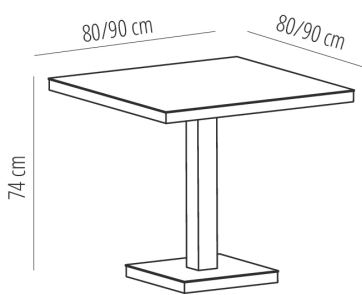

Ref. 01421 - EAN 8411344014219

MESAS BARCINO TABLEROS ARENA

Diseñado por Joan Gaspar

DESCRIPCIÓN

Mesa para uso interior y exterior. Estructura de aluminio anodizado pintado por pulverización y secado al horno de 40 x 40 mm y 1,50 mm de grosor. Sobre de 4 mm de grosor.

CERTIFICACIONES

UNE-EN 581-1

MEDIDAS

W 90cm × L 90cm × H 74cm

W 35.44in × L 35.44in × H 29.14in

CARACTERÍSTICAS

Peso 33 Kg.

STD units	Packaging dim. (cm)	Units Container 20'	Units Container 40'	Units Container HC	Units Traylor 70m ³	Units Truck 100m ³
1X	92 × 92 × 15	200	440	440	520	