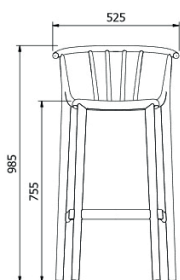

Ref. 05443 - EAN 8411344054437

TABURETE WOODY ALTO ROJO

Diseñado por Josep Llusçà

DESCRIPCIÓN

Taburete para uso interior y exterior. Fabricado en polipropileno con fibra de vidrio. Protección UV.

CERTIFICACIONES

UNE-EN 581-1, UNE-EN 581-2

MEDIDAS

W 52,5cm × L 50cm × H 98,5cm × Hs 75,5cm

W 20.67in × L 19.69in × H 38.78in × Hs 29.73in

CARACTERÍSTICAS

Peso 5,75 Kg.

Apilable max 6 Unidades

STD units	Packaging dim. (cm)	Units Container 20'	Units Container 40'	Units Container HC	Units Traylor 70m³	Units Truck 100m³
4X	x x	176	352	352	440	520
2X	x x	176	352	352	440	520
P22	x x	176	352	352	440	520