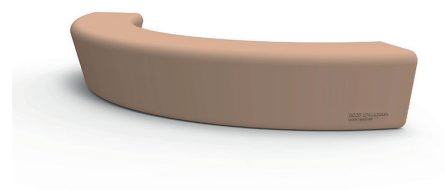

Ref. 41554.POLIET.IX.AE - EAN 8411344952795

BANCO HOOP CURVE ARENA

DESCRIPCIÓN

Bancada semicircular de polietileno rotomoldeado para uso interior y exterior. Protección contra rayos UV.

PLUMA DISPONIBLE
PRÓXIMAMENTE

MEDIDAS

W 40cm × L 316cm × H 40cm

W 15.75in × L 124.41in × H 15.75in

CARACTERÍSTICAS

Peso 25 Kg.

STD units	Packaging dim. (cm)	Units Container 20'	Units Container 40'	Units Container HC	Units Trayler 70m ³	Units Truck 100m ³
1X	273 × 100 × 40	20	40	40	40	50

COLOR ESTRUCTURA

 Arena
NSC S 5010- Y 10 R
RAL 1019