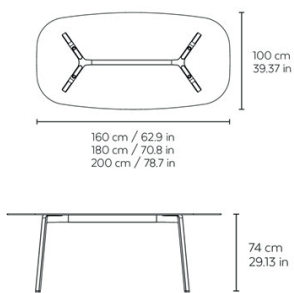

Ref. 05134 - EAN 8411344051344

MESAS NOREN TABLEROS TRANSPARENTE

Diseñado por David Carrasco Barceló

DESCRIPCIÓN

Mesa para uso interior y exterior con pie central compuesto por dos bases inyectadas en fibra de vidrio con PP mediante tecnología de moldeo asistida por gas, unidas por una barra de aluminio. Protección UV. Sobre de cristal.

MEDIDAS

W 100cm × L 160cm × H 74cm

W 39.38in × L 63.0in × H 29.14in

CARACTERÍSTICAS

Peso 46,21 Kg.

STD units	Packaging dim. (cm)	Units Container 20'	Units Container 40'	Units Container HC	Units Trayler 70m³	Units Truck 100m³
1X	83 × 74 × 27	167	344	370	500	523