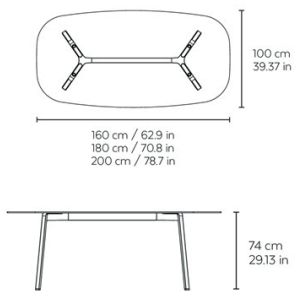

Ref. 05130 - EAN 8411344000007

MESAS NOREN TABLEROS ROBLE NATURAL

Diseñado por David Carrasco Barceló

DESCRIPCIÓN

Mesa para uso interior y exterior con pie central compuesto por dos bases inyectadas en fibra de vidrio con PP mediante tecnología de moldeo asistida por gas, unidas por una barra de aluminio. Protección UV. Sobre de compacto fenólico.

MEDIDAS

W 100cm × L 200cm × H 74cm
W 39.38in × L 78.75in × H 29.14in

CARACTERÍSTICAS

Peso 33,91 Kg.

STD units	Packaging dim. (cm)	Units Container 20'	Units Container 40'	Units Container HC	Units Trayler 70m³	Units Truck 100m³
1X	83 × 74 × 27	167	344	370	500	523