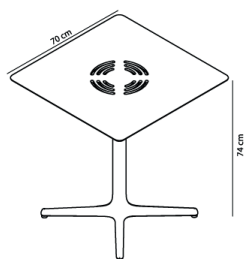

### DESCRIPCIÓN

Mesa para uso interior y exterior. Estructura de aluminio pintado y sobre en compacto fenólico del mismo color.

### MEDIDAS

W 70cm × L 70cm × H 74cm

W 27.56in × L 27.56in × H 29.14in

### CARACTERÍSTICAS

Peso 11,36 Kg.

STD units	Packaging dim. (cm)	Units Container 20'	Units Container 40'	Units Container HC	Units Traylor 70m <sup>3</sup>	Units Truck 100m <sup>3</sup>
1X	71 × 74 × 20	154	350	350	462	504