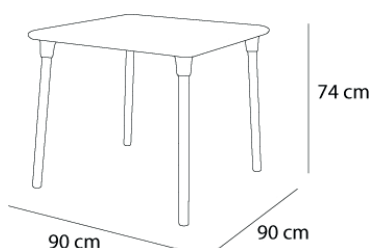

WOOD NEW FLASH

FICHA TÉCNICA

Resol

Ref. 04396 - EAN 8411344043967

MESAS WOOD NEW FLASH TABLEROS BLANCO

Diseñado por Josep Llusçà

DESCRIPCIÓN

Mesa para uso interior. Sobre inyectado en polipropileno. Patas de madera. Protección UV.

CERTIFICACIONES

UNE-EN 581-1, UNE-EN 581-2

MEDIDAS

W 90cm × L 90cm × H 74cm

W 35.44in × L 35.44in × H 29.14in

CARACTERÍSTICAS

Peso 11,85 Kg.

STD units	Packaging dim. (cm)	Units Container 20'	Units Container 40'	Units Container HC	Units Traylor 70m³	Units Truck 100m³
1X	92 × 94 × 15	180	390	442	448	578