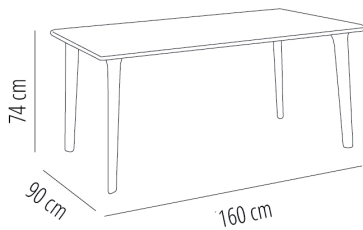

Ref. 03946 - EAN 8411344039465

MESAS NEW DESSA TABLEROS GRIS OSCURO

Diseñado por Josep Llusçà

DESCRIPCIÓN

Mesa para uso interior y exterior. Sobre y patas inyectados en polipropileno. Estructura de acero zincado pintada por pulverización al horno testeado conforme normativa anticorrosión UNE EN/ISO 9227:2012. Protección UV.

CERTIFICACIONES

UNE-EN 581-1, UNE-EN 581-2

MEDIDAS

W 90cm × L 160cm × H 74cm

W 35.44in × L 63.0in × H 29.14in

CARACTERÍSTICAS

Peso 16,75 Kg.

STD units	Packaging dim. (cm)	Units Container 20'	Units Container 40'	Units Container HC	Units Traylor 70m³	Units Truck 100m³
1X	92 × 161 × 15	130	210	300	256	468