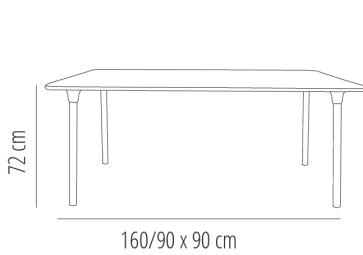

Ref. 03950 - EAN 8411344039502

MESAS NEW FLASH TABLEROS GRIS OSCURO

Diseñado por Josep Llusçà

DESCRIPCIÓN

Mesa para uso interior y exterior. Sobre inyectado en polipropileno. Patas de aluminio anodizado de alta resistencia. Estructura de acero zincado pintada por pulverización al horno testeado conforme normativa anticorrosión UNE EN/ISO 9227:2012. Protección UV.

CERTIFICACIONES

UNE-EN 581-3

MEDIDAS

W 90cm × L 160cm × H 74cm

W 35.44in × L 63.0in × H 29.14in

CARACTERÍSTICAS

Peso 16,59 Kg.

STD units	Packaging dim. (cm)	Units Container 20'	Units Container 40'	Units Container HC	Units Traylor 70m³	Units Truck 100m³
1X	92 × 161 × 15	130	210	300	256	468