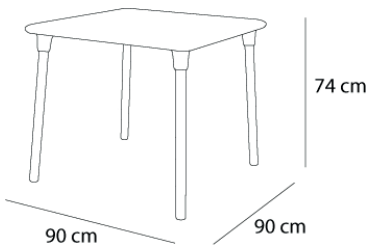

Ref. 03948 - EAN 8411344039489

MESAS NEW FLASH TABLEROS GRIS OSCURO

Diseñado por Josep Llusçà

DESCRIPCIÓN

Mesa para uso interior y exterior. Sobre inyectado en polipropileno. Patas de aluminio anodizado de alta resistencia. Estructura de acero zincado pintada por pulverización al horno testeado conforme normativa anticorrosión UNE EN/ISO 9227:2012. Protección UV.

CERTIFICACIONES

UNE-EN 581-1, UNE-EN 581-2

MEDIDAS

W 90cm × L 90cm × H 74cm

W 35.44in × L 35.44in × H 29.14in

CARACTERÍSTICAS

Peso 11,58 Kg.

STD units	Packaging dim. (cm)	Units Container 20'	Units Container 40'	Units Container HC	Units Trayler 70m ³	Units Truck 100m ³
1X	92 × 94 × 15	150	390	384	448	795