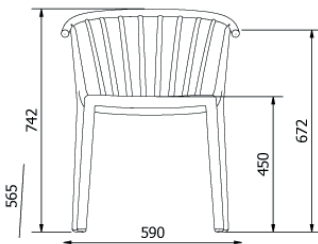

Ref. 05512 - EAN 8411344055120

SILLA WOODY GREEN EDITION AMARILLO FUEGO

Diseñado por Josep Llusçà

DESCRIPCIÓN

Silla con brazos para uso interior y exterior. Inyectada en fibra de vidrio con PP 100% reciclada. Apilable. Protección UV. Peso Neto 4.6 kg.

CERTIFICACIONES

UNE-EN 16139, UNE-EN 581-2, UNE-EN 581-1

MEDIDAS

W 59cm × L 56,5cm × H 74,2cm × Hs 45cm × Ha 67,2cm

W 23.23in × L 22.25in × H 29.22in × Hs 17.72in × Ha 26.46in

CARACTERÍSTICAS

Peso 4,64 Kg.

Apilable max 10 Unidades

STD units	Packaging dim. (cm)	Units Container 20'	Units Container 40'	Units Container HC	Units Traylor 70m ³	Units Truck 100m ³
4X	× ×	260	548	632	652	912
2X	× ×	132	306	372	416	540
P25	× ×	600	1200	1200	1350	1450