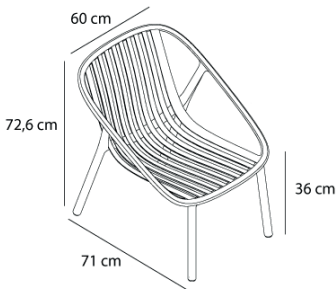

Ref. 05382 - EAN 8411344053829

SILLÓN BINI GRIS OSCURO

Diseñado por **Joan Gaspar**

DESCRIPCIÓN

Sillón fabricado en polipropileno con fibra de vidrio. Protección UV.

MEDIDAS

W 60cm × L 71cm × H 72,65cm × Hs 36cm

W 23.63in × L 27.96in × H 28.61in × Hs 14.18in

| STD units | Packaging dim. (cm) | Units Container 20' | Units Container 40' | Units Container HC | Units Traylor 70m³ | Units Truck 100m³ |
|-----------|---------------------|---------------------|---------------------|--------------------|--------------------|-------------------|
| 4X | × × | 200 | 440 | 660 | 816 | 828 |
| 2X | × × | 100 | 220 | 330 | 408 | 414 |
| P22 | × × | 396 | 880 | 880 | 1012 | 1012 |