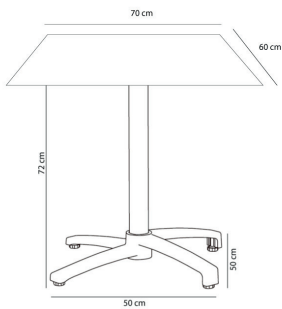

Ref. 05067 - EAN 8411344050675

MESAS PIE FALL TABLEROS MADERA LAVADA

DESCRIPCIÓN

Mesa en aluminio pintado. Sistema abatible. Uso interior y exterior. Sobre de compacto fenólico.

MEDIDAS

W 60cm × L 70cm × H 73cm

W 23.63in × L 27.56in × H 28.75in

CARACTERÍSTICAS

Peso 15,02 Kg.

Apilable max 0 Unidades

| STD units | Packaging dim. (cm) | Units Container 20' | Units Container 40' | Units Container HC | Units Traylor 70m ³ | Units Truck 100m ³ |
|-----------|---------------------|---------------------|---------------------|--------------------|--------------------------------|-------------------------------|
| 1X | 71 × 74 × 20 | | 350 | | 462 | |